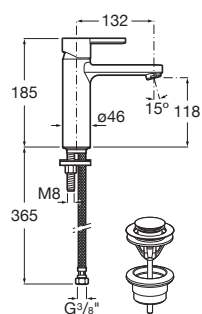

CARACTERISTICI

Aerator type: Aerator încorporat

Debit (l/min - 3 bar): 5

Economie de apă și de energie

Finisaj: Crom

Furtunuri de alimentare flexibile incluse

Locație de aplicare: Lavoar

Mounting type: Montat pe margine

Poziție centrală apă rece

Sistem restricționare debit apă

Tip de cartuș: Ceramic

Tip de scurgere: Ventil cu sistem click-clack

Tip mixer: Cu monocomandă

Ventil cu sistem click-clack

PRE (FĂRĂ TVA) (FĂRĂ TVA)

1.029,00 LEI

SCHIȚE TEHNICE