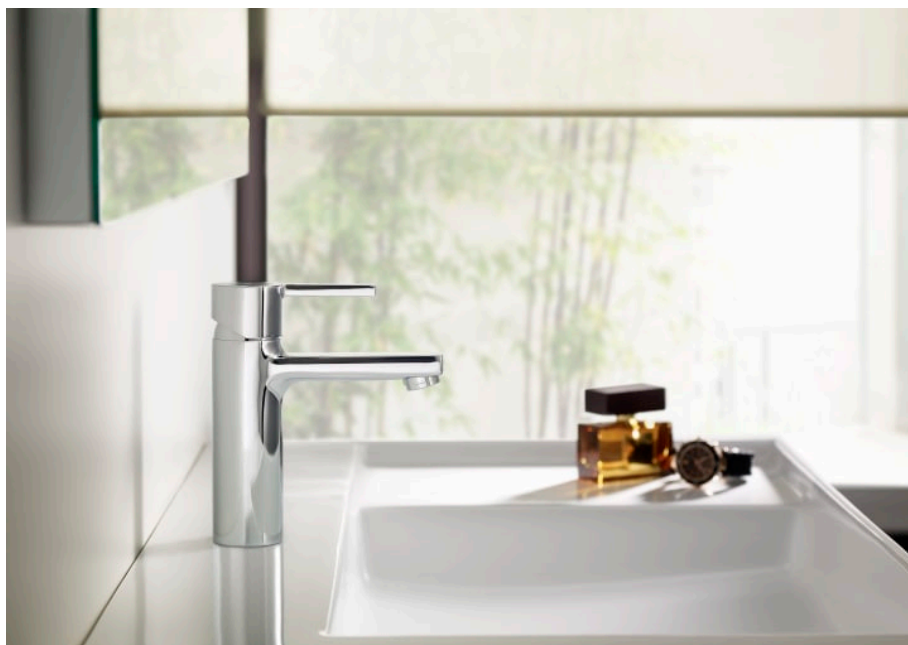

Finisaj: Crom

Furtunuri de alimentare flexibile incluse

Locație de aplicare: Lavoar

Mounting type: Montat pe margine

Poziție centrală apă rece

Sistem restricționare debit apă

Tip de cartuș: Ceramic

Tip de scurgere: Ventil cu sistem click-clack

Caracterul și sofisticarea se combină în această colecție de baterii cu design minimalist, generată de alăturarea perfectă a formelor geometrice cilindrică și pătrată.

MANUALE ȘI INFORMAȚII TEHNICE

[Manual de instalare](#)